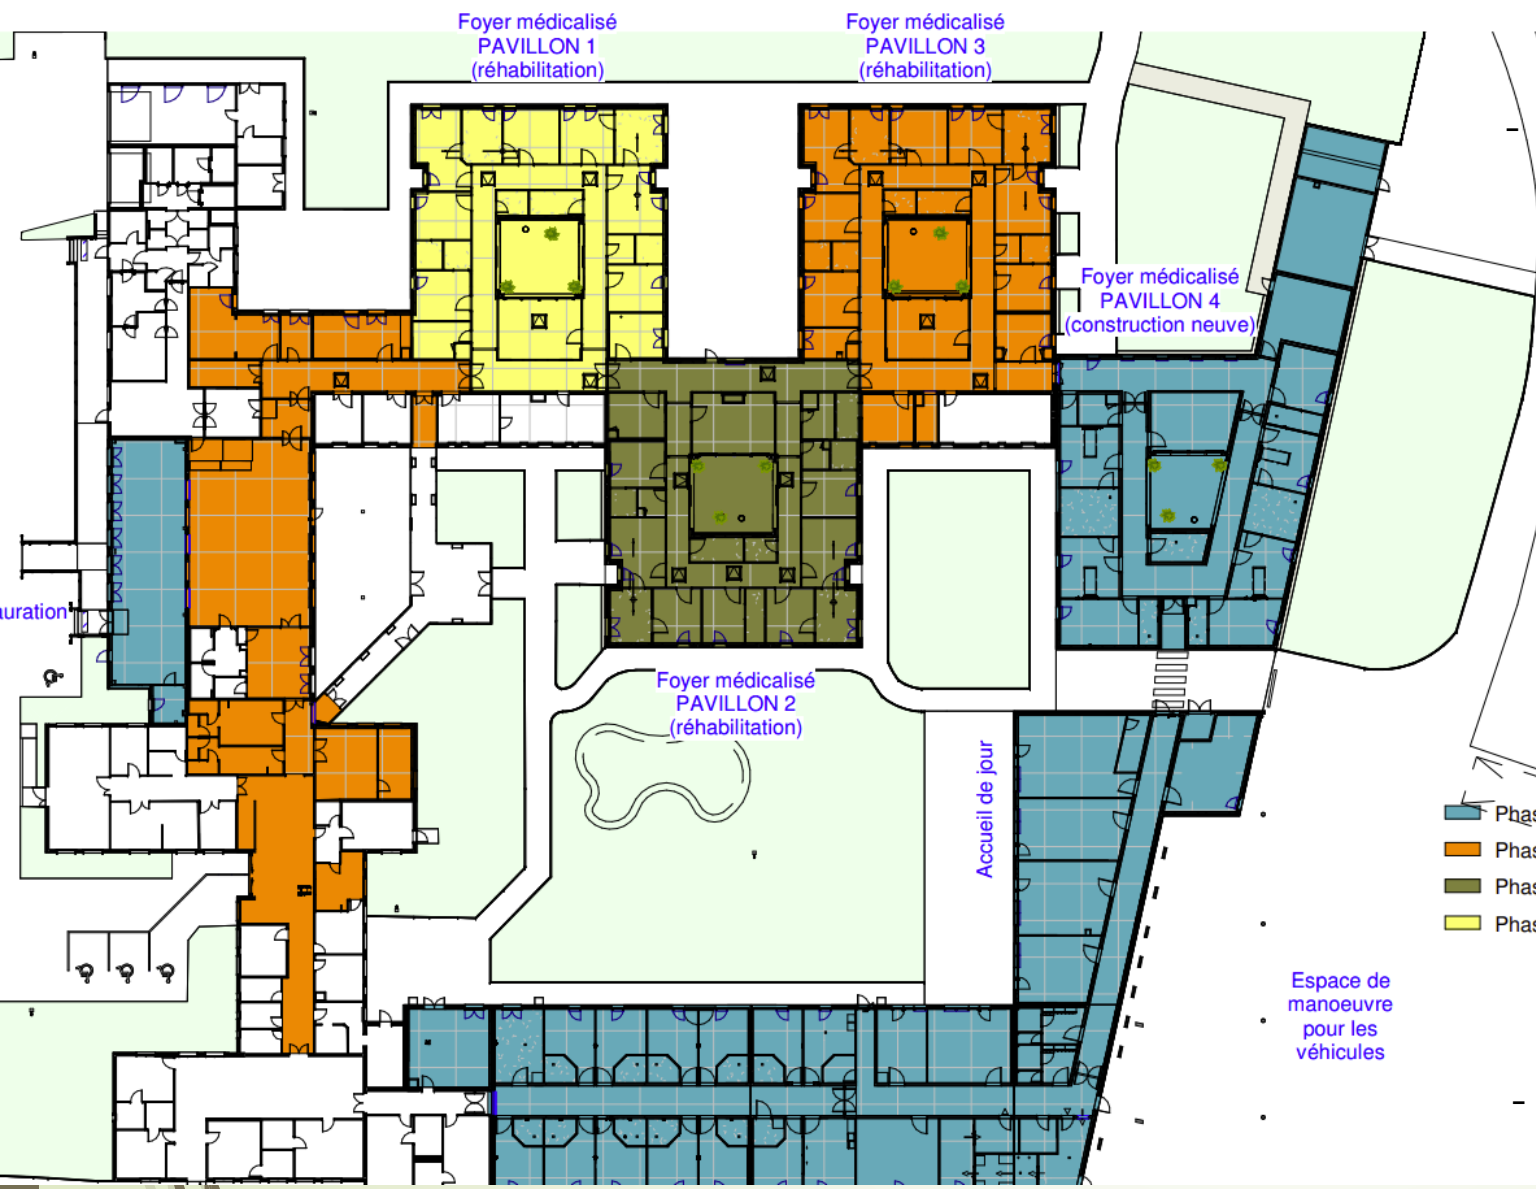

BARAUDELLE

Réception 31/07/2025

- La phase 01 est livrée depuis 1 an , cette zone comprenait la construction en neuf de la zone foyer de vie , ateliers , activité, pavillon 04 + extension et rénovation de la salle repas + une très grosse partie des extérieurs (abords , cours ect) - Chantier démarré en oct nov 2021 (désamiantage , démolition puis construction) livraison en aout sept 2023
- La Phase 02 a démarré en nov 2023 après déménagement des résidents dans le pavillon 04 neuf Cette zone comprend la rénovation totale du pavillon 03 , zone ancienne lingerie et couloir attenant , zone salle de réunion et bureau sous directrice + mise aux normes désenfumages zone accueil . Livraison de cette phase après la commission sécurité le 17 juillet puis déménagement
- La phase 03 démarrera en sept pour environ 6 mois
- la phase 04 pour finir l'ensemble prévue fin juin 2025

Phase 1 livrée juin 2023 : pavillon 4 + foyer de vie
+ salle restauration

lingerie et couloir attenant

pavillon 03 phase 2 extérieurs